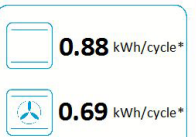

beko

BWM13301XC
7768286735

72 L